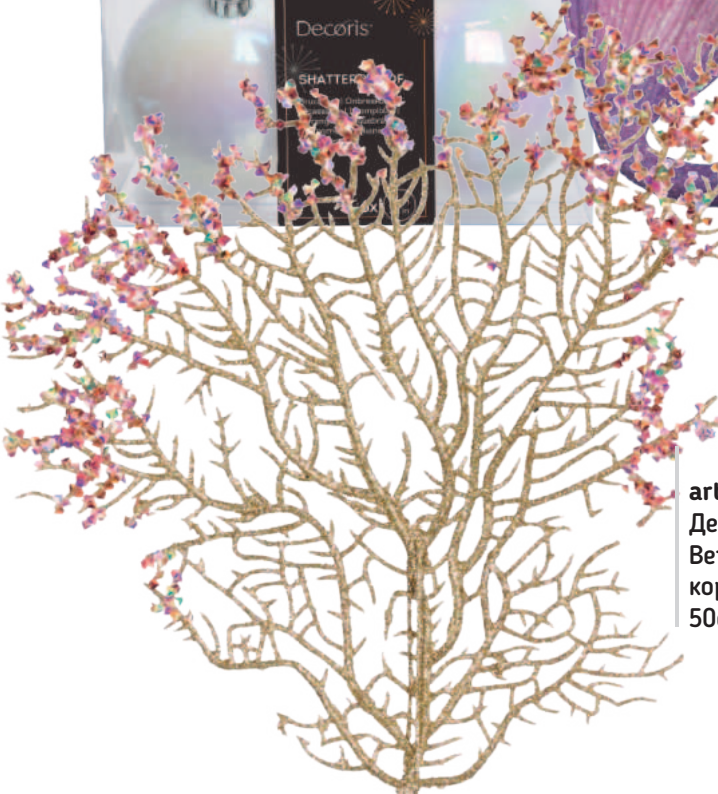

art. KA517420
Декор Сосулька
прозрачная радужная
28,5см

art. KA517421
Декор Сосулька
прозрачная радужная
18,5см

art. GOD124
Декор
Веточка
коралловая
50см