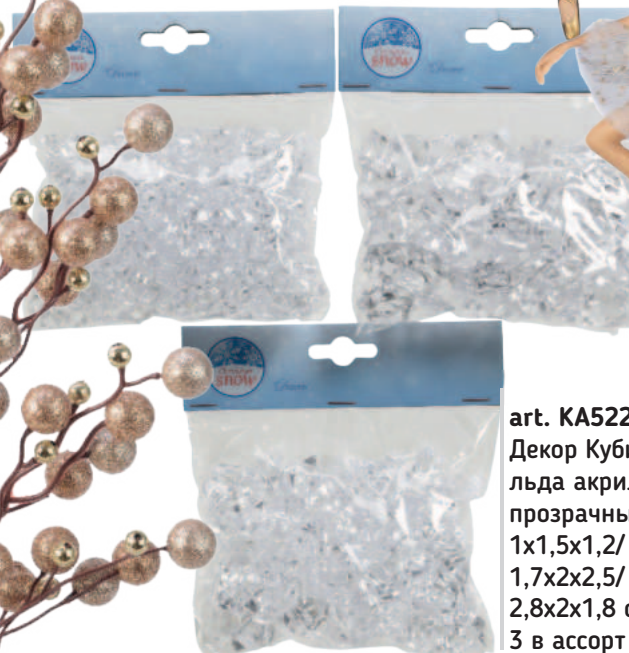

art. GOD104
Декор Балерина
в бело-голубом
платье
19см
2 в ассорт

art. KA000741
Декор Бусы ирис
d8ммx10м
прозрачные

art. KA529967
Декор Бабочка
прозрачная
черный ирис
14,2см

art. KA029257
Веточка
декоративная
с жемчужно/
имбирными
ягодами
60см