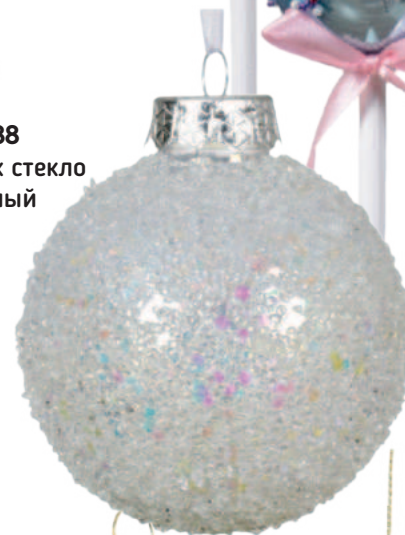

art. KA123624
Декор
Клубника/Пончик/
Шоколад стекло
7см 3шт/уп